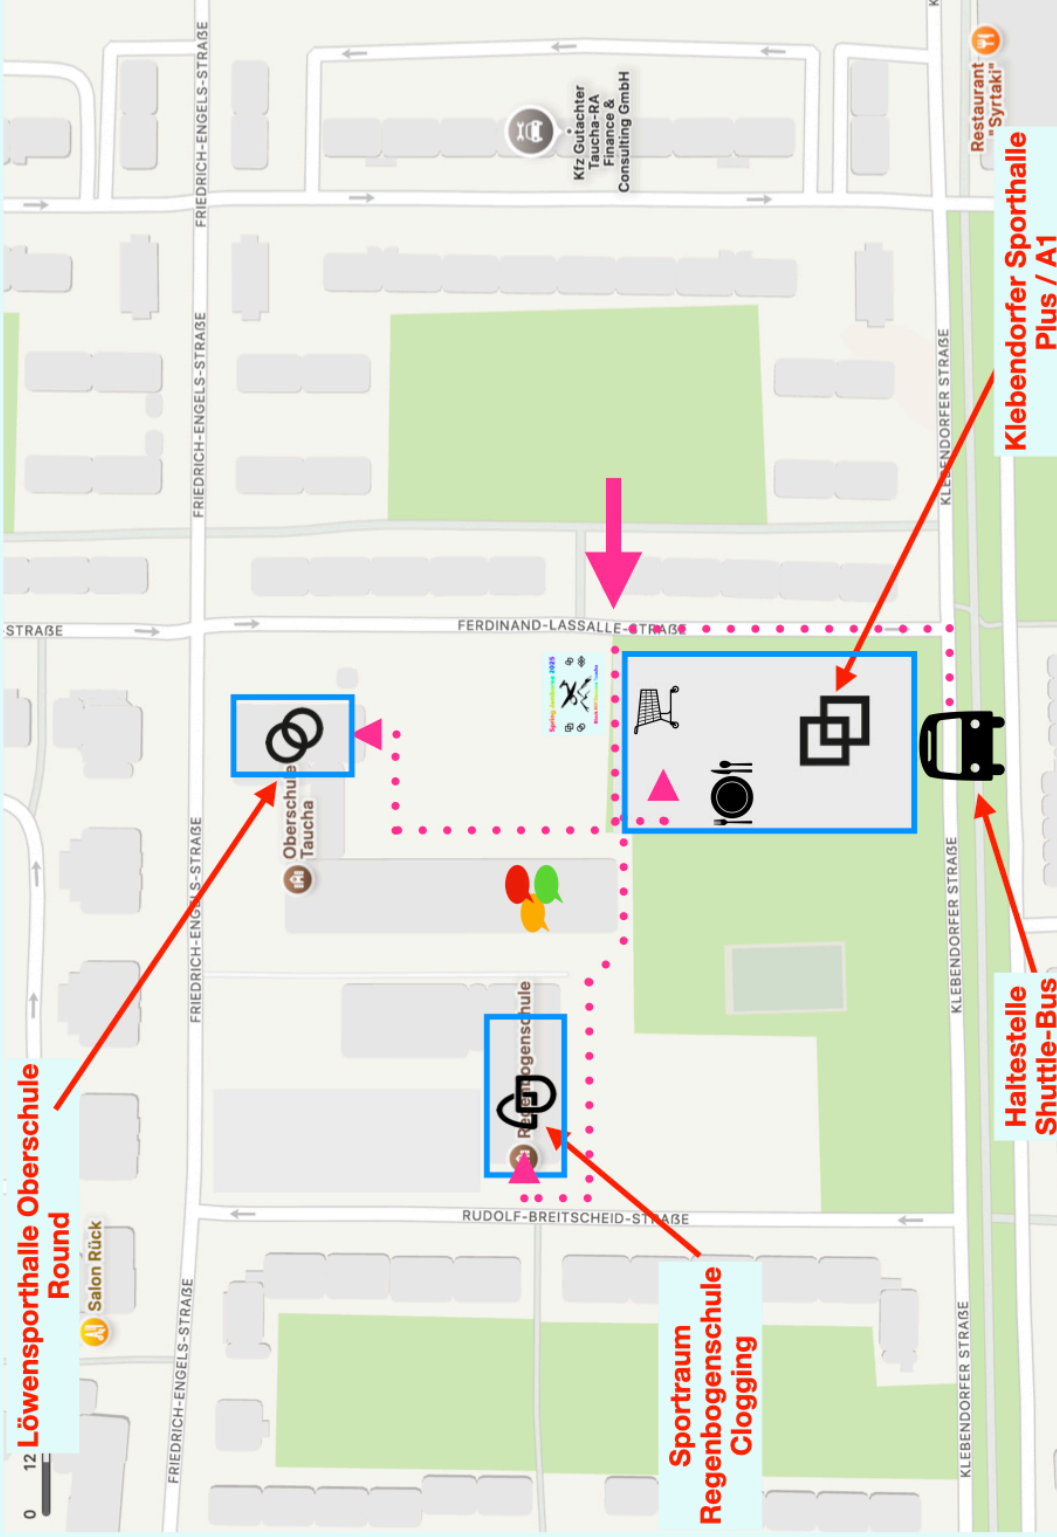

0 12 **Löwensporthalle
Oberschule
Round**

Hallenkomplex 2

Klebendorfer Sporthalle (Plus / A1)

Löwensporthalle Oberschule (Round)

Sportraum Regenbogenschule (Clogging)

Ferdinand-Lassalle-Str. 16, 04425 Taucha

 Eingang Hallenkomplex

 Square Dance Plus / A 1

 Round Dance

 Clogging

 Speiseausgabe OG

 Square Dance Flohmarkt

 Shuttle-Bus

 Board und Council Meetings

 Weg zu den Hallen